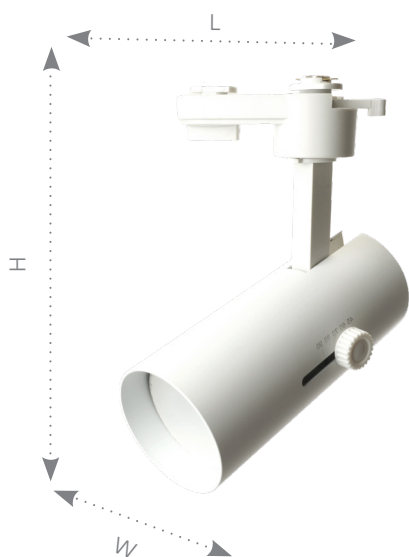

Трековые светильники на шинопровод 1-фазные AL182

Feron

Материал: алюминий

50000
ЧАСОВ

GU10

ГАРАНТИЯ

24

МЕСЯЦА

AL182

арт. 48937 белый

MR16 50W IP20
LxWxH, mm (55x55x130)

Изменяемый угол освещения 45-110°

45-110°

90°

350°

арт. 48938 черный

MR16 50W IP20
LxWxH, mm (55x55x130)

Трековые светильники для акцентной и общей подсветки помещений – благодаря тому что источник света можно двигать вдоль корпуса, меняется угол светового потока. Ультратонкий адаптер практически не заметен, технические отверстия для отвода тепла от лампы. Это лучший вариант для создания акцентного освещения внутри помещения, они позволяют регулировать направление угла светового потока и расставить акценты на определённых деталях интерьера. Благодаря тому, что светильники можно легко перемещать по однофазному шинопроводу, трековая система получается мобильной и её можно установить на любой высоте (с помощью аксессуара CAB1002).